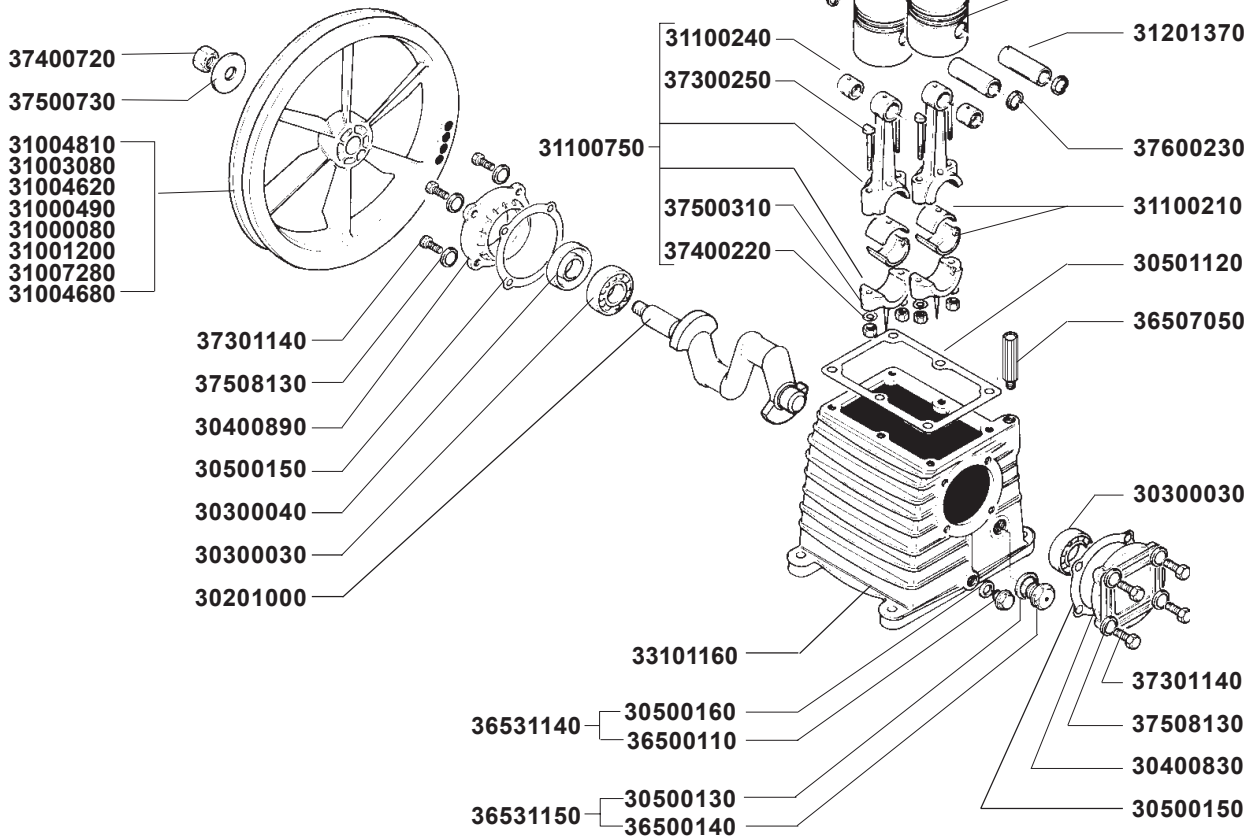

## K18CC

CODE	DENOMINAZIONE	DENOMINATION	DENOMINATION	BEZEICHNUNG	DENOMINACION
30201000	Albero a gomiti	Crankshaft	Vilebrequin	Kurbelwelle	Arbol a codo
30300030	Cuscinetto	Ball bearing	Roulement à billes	Kugellager	Cojinete
30300040	Corteco	Bi-angular bearing	Joint	Dichtung	Guarnición
30400830	Supporto	Support	Support	Lagerflansch	Apoyo
30400890	Supporto	Support	Support	Lagerflansch	Apoyo
30500130	Guarnizione	Gasket	Joint	Dichtung	Empaquetadura
30500150	Guarnizione	Gasket	Joint	Dichtung	Empaquetadura
30500160	Guarnizione	Gasket	Joint	Dichtung	Empaquetadura
30501120	Guarnizione	Gasket	Joint	Dichtung	Empaquetadura
30501380	Guarnizione	Gasket	Joint	Dichtung	Empaquetadura
30501390	Guarnizione	Gasket	Joint	Dichtung	Empaquetadura
30501400	Guarnizione	Gasket	Joint	Dichtung	Empaquetadura
31004680	Volano ø320	Flywheel ø320	Poulie ø320	Schwungrad ø320	Volante ø320
31100210	Guscio	Bearing shell	Coussin pied de bielle	Lagerschale	Bullon
31100240	Boccola	Bush	Douille	Buchse	Bullon
31100750	Biella completa	Compl. connecting rod	Bielle complète	Pleuelstange Komplet	Biela completa
31201330	Anello di compressione	Compression ring	Anneau de compression	Kolbenring	Anillo de compresión
31201340	Raschia olio a scalino	Stepped scraper ring	Segment huileur	Ölabstreifring	Segmento aceite
31201350	Raschia olio a feritoia	Slotted oil scraper ring	Segment raclleur	Ölanstreifring	Segmento colector
31201360	Pistone ø70	piston ø70	Piston ø70	Kolben ø70	Piston ø70
31201370	Spinotto	Piston pin	Axe du piston	Bolzen	Eje de la biela
31301440	Testata	Cylinderhead	Culasse	Zylinderkopf	Cabeza
31601300	Cilindro	Cylinder	Cylindre	Zylinder	Cilindro
32701310	Piastra valvole	Valves plate	Plaque clapets	Ventilplatte	Placa valvulas
32701420	Valvola	Valve	Clapet	Ventil	Valvula
33101160	Monoblocco	Crankcase	Monobloc	Zylinderblock	Monobloque
35600420	Coperchio filtro	Filter cover	Couvercle filtre	Filter Deckel	Tapa filtro
35600430	Cartuccia filtro	Filter cartridge	Cartouche filtre	Filtereinsatz	Cartucho filtro
35600440	Corpo filtro	Filter casing	Corps filtre	Filtergehäuse	Cuerpo filtro
36500110	Tappo olio	Oil plug	Bouchon de vidage	Ölschraube	Tapón aceite
36500140	Livello olio	Oil sight gauge	Jauge d'huile	Ölstand	Nivel aceite
36507050	Tappo olio	Oil plug	Bouchon de rempliss.	Ölschraube	Tapón aceite
36531140	Tappo scarico olio c/joint	Oil plug discharge +joint	Bouchon de vidage +joint	Ölschraube +joint	Tapón aceite +joint
36531150	Livello olio c/joint	Oil level +/joint	Niv.d'huile +/joint	Oelstand +/joint	Visor de aceite +/joint
37301140	Vite	Screw	Vis	Schraube	Tornillo
37300250	Vite	Screw	Vis	Schraube	Tornillo
37301130	Vite	Screw	Vis	Schraube	Tornillo
37301410	Tirante	Tension rod	Tirant	Spannstange	Tirante
37400220	Dado	Nut	Ecrou	Mutter	Dado
37400450	Dado	Nut	Ecrou	Mutter	Dado
37400720	Dado	Nut	Ecrou	Mutter	Dado
37500310	Rondella	Washer	Rondelle	Beilagscheibe	Arandela
37508130	Rondella	Washer	Rondelle	Beilagscheibe	Arandela
37500400	Rondella	Washer	Rondelle	Beilagscheibe	Arandela
37500730	Rondella	Washer	Rondelle	Beilagscheibe	Arandela
37600230	Seeger	Circlip	Seeger	Seegerring	Seeger
<b>OPTIONAL COLLETTORE CORTO CC</b>					
30502500	O-Ring	O-Ring	O-Ring	O-Ring	O-Ring
32903730	Collettore di scarico C	After cooler C	Collect.d'echappement	Nachkühler C	Colector de descarga
37302470	Vite	Screw	Vis	Schraube	Tornillo
<b>OPTIONAL COLLETTORE CORTO CL</b>					
30502510	O-Ring	O-Ring	O-Ring	O-Ring	O-Ring
3290146A	Collettore di scarico L	After cooler L	Collect.d'echappement	Nachkühler L	Colector de descarga
37302470	Vite	Screw	Vis	Schraube	Tornillo
<b>OPTIONAL FILTRO EXA</b>					
35602930	Corpo filtro	Filter casing	Corps filtre	Filtergehäuse	Cuerpo filtro
35602940	Cartuccia filtro	Filter cartridge	Cartouche filtre	Filtereinsatz	Cartucho filtro
35602950	Coperchio filtro	Filter cover	Couvercle filtre	Filter Deckel	Tapa filtro
37302430	Vite	Screw	Vis	Schraube	Tornillo
37305190	Tirante	Tension rod	Tirant	Spannstange	Tirante
37400450	Dado	Nut	Ecrou	Mutter	Dado
<b>OPTIONAL VOLANI</b>					
31000080	Volano ø260	Flywheel ø260	Poulie ø260	Schwungrad ø260	Volante D.260
31000490	Volano ø290 GH	Flywheel ø290 CI	Poulie ø290	Schwungrad ø290	Volante D.290
31001200	Volano ø320 GH 1A	Flywheel ø320 CI 1A	Poulie ø320	Schwungrad ø320	Volante D.320
31003080	Volano ø385	Flywheel ø385	Poulie ø385	Schwungrad ø385	Volante D.385
31004810	Volano ø320 AL 1A	Flywheel ø320 AL 1A	Poulie ø320 AL 1A	Schwungrad ø320 AL 1A	Volante D.320 AL 1A
31007280	Volano ø280	Flywheel ø280	Poulie ø280	Schwungrad ø280	Volante D.280
31004620	Volano ø385 al 2A	Flywheel ø385 AL 2A	Poulie ø385 AL 2A	Schwungrad ø385 AL 2A	Volante D.385 AL 2A