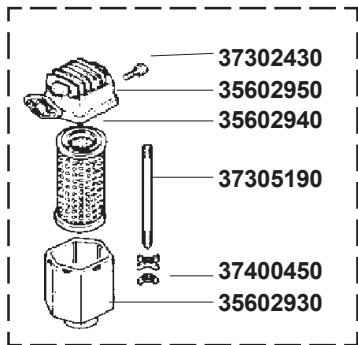

## K18CC

CODE	DENOMINAZIONE	DENOMINATION	DENOMINATION	BEZEICHNUNG	DENOMINACION
30201000	Albero a gomiti	Crankshaft	Vilebrequin	Kurbelwelle	Arbol a codo
30300030	Cuscinetto	Ball bearing	Roulement à billes	Kugellager	Cojinete
30300040	Corteco	Bi-angular bearing	Joint	Dichtung	Guarnición
30400830	Supporto	Support	Support	Lagerflansch	Apoyo
30400890	Supporto	Support	Support	Lagerflansch	Apoyo
30500130	Guarnizione	Gasket	Joint	Dichtung	Empaquetadura
30500150	Guarnizione	Gasket	Joint	Dichtung	Empaquetadura
30500160	Guarnizione	Gasket	Joint	Dichtung	Empaquetadura
30501120	Guarnizione	Gasket	Joint	Dichtung	Empaquetadura
30501380	Guarnizione	Gasket	Joint	Dichtung	Empaquetadura
30501390	Guarnizione	Gasket	Joint	Dichtung	Empaquetadura
30501400	Guarnizione	Gasket	Joint	Dichtung	Empaquetadura
31004680	Volano ø320	Flywheel ø320	Poulie ø320	Schwungrad ø320	Volante ø320
31100210	Guscio	Bearing shell	Coussin pied de bielle	Lagerschale	Bullon
31100240	Boccola	Bush	Douille	Buchse	Bullon
31100750	Biella completa	Compl. connecting rod	Bielle complète	Pleuelstange Komplet	Biela completa
31201330	Anello di compressione	Compression ring	Anneau de compression	Kolbenring	Anillo de compresión
31201340	Raschia olio a scalino	Stepped scraper ring	Segment huileur	Ölabstreifring	Segmento aceite
31201350	Raschia olio a feritoia	Slotted oil scraper ring	Segment raclleur	Ölanstreifring	Segmento colector
31201360	Pistone ø70	piston ø70	Piston ø70	Kolben ø70	Piston ø70
31201370	Spinotto	Piston pin	Axe du piston	Bolzen	Eje de la biela
31301440	Testata	Cylinderhead	Culasse	Zylinderkopf	Cabeza
31601300	Cilindro	Cylinder	Cylindre	Zylinder	Cilindro
32701310	Piastra valvole	Valves plate	Plaque clapets	Ventilplatte	Placa valvulas
32701420	Valvola	Valve	Clapet	Ventil	Valvula
33101160	Monoblocco	Crankcase	Monobloc	Zylinderblock	Monobloque
35600420	Coperchio filtro	Filter cover	Couvercle filtre	Filter Deckel	Tapa filtro
35600430	Cartuccia filtro	Filter cartridge	Cartouche filtre	Filtereinsatz	Cartucho filtro
35600440	Corpo filtro	Filter casing	Corps filtre	Filtergehäuse	Cuerpo filtro
36500110	Tappo olio	Oil plug	Bouchon de vidage	Ölschraube	Tapón aceite
36500140	Livello olio	Oil sight gauge	Jauge d'huile	Ölstand	Nivel aceite
36507050	Tappo olio	Oil plug	Bouchon de rempliss.	Ölschraube	Tapón aceite
36531140	Tappo scarico olio c/joint	Oil plug discharge +joint	Bouchon de vidage +joint	Ölschraube +joint	Tapón aceite +joint
36531150	Livello olio c/joint	Oil level +/joint	Niv.d'huile +/joint	Oelstand +/joint	Visor de aceite +/joint
37301140	Vite	Screw	Vis	Schraube	Tornillo
37300250	Vite	Screw	Vis	Schraube	Tornillo
37301130	Vite	Screw	Vis	Schraube	Tornillo
37301410	Tirante	Tension rod	Tirant	Spannstange	Tirante
37400220	Dado	Nut	Ecrou	Mutter	Dado
37400450	Dado	Nut	Ecrou	Mutter	Dado
37400720	Dado	Nut	Ecrou	Mutter	Dado
37500310	Rondella	Washer	Rondelle	Beilagscheibe	Arandela
37508130	Rondella	Washer	Rondelle	Beilagscheibe	Arandela
37500400	Rondella	Washer	Rondelle	Beilagscheibe	Arandela
37500730	Rondella	Washer	Rondelle	Beilagscheibe	Arandela
37600230	Seeger	Circlip	Seeger	Seegerring	Seeger
<b>OPTIONAL COLLETTORE CORTO CC</b>					
30502500	O-Ring	O-Ring	O-Ring	O-Ring	O-Ring
32903730	Collettore di scarico C	After cooler C	Collect.d'echappement	Nachkühler C	Colector de descarga
37302470	Vite	Screw	Vis	Schraube	Tornillo
<b>OPTIONAL COLLETTORE CORTO CL</b>					
30502510	O-Ring	O-Ring	O-Ring	O-Ring	O-Ring
3290146A	Collettore di scarico L	After cooler L	Collect.d'echappement	Nachkühler L	Colector de descarga
37302470	Vite	Screw	Vis	Schraube	Tornillo
<b>OPTIONAL FILTRO EXA</b>					
35602930	Corpo filtro	Filter casing	Corps filtre	Filtergehäuse	Cuerpo filtro
35602940	Cartuccia filtro	Filter cartridge	Cartouche filtre	Filtereinsatz	Cartucho filtro
35602950	Coperchio filtro	Filter cover	Couvercle filtre	Filter Deckel	Tapa filtro
37302430	Vite	Screw	Vis	Schraube	Tornillo
37305190	Tirante	Tension rod	Tirant	Spannstange	Tirante
37400450	Dado	Nut	Ecrou	Mutter	Dado
<b>OPTIONAL VOLANI</b>					
31000080	Volano ø260	Flywheel ø260	Poulie ø260	Schwungrad ø260	Volante D.260
31000490	Volano ø290 GH	Flywheel ø290 CI	Poulie ø290	Schwungrad ø290	Volante D.290
31001200	Volano ø320 GH 1A	Flywheel ø320 CI 1A	Poulie ø320	Schwungrad ø320	Volante D.320
31003080	Volano ø385	Flywheel ø385	Poulie ø385	Schwungrad ø385	Volante D.385
31004810	Volano ø320 AL 1A	Flywheel ø320 AL 1A	Poulie ø320 AL 1A	Schwungrad ø320 AL 1A	Volante D.320 AL 1A
31007280	Volano ø280	Flywheel ø280	Poulie ø280	Schwungrad ø280	Volante D.280
31004620	Volano ø385 al 2A	Flywheel ø385 AL 2A	Poulie ø385 AL 2A	Schwungrad ø385 AL 2A	Volante D.385 AL 2A