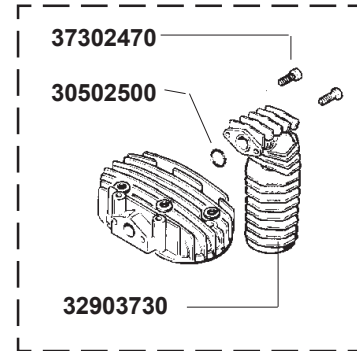

## K18CC

CODE	DENOMINAZIONE	DENOMINATION	DENOMINATION	BEZEICHNUNG	DENOMINACION
30201000	Albero a gomiti	Crankshaft	Vilebrequin	Kurbelwelle	Arbol a codo
30300030	Cuscinetto	Ball bearing	Roulement à billes	Kugellager	Cojinete
30300040	Corteco	Bi-angular bearing	Joint	Dichtung	Guarnición
30400830	Supporto	Support	Support	Lagerflansch	Apoyo
30400890	Supporto	Support	Support	Lagerflansch	Apoyo
30500130	Guarnizione	Gasket	Joint	Dichtung	Empaquetadura
30500150	Guarnizione	Gasket	Joint	Dichtung	Empaquetadura
30500160	Guarnizione	Gasket	Joint	Dichtung	Empaquetadura
30501120	Guarnizione	Gasket	Joint	Dichtung	Empaquetadura
30501380	Guarnizione	Gasket	Joint	Dichtung	Empaquetadura
30501390	Guarnizione	Gasket	Joint	Dichtung	Empaquetadura
30501400	Guarnizione	Gasket	Joint	Dichtung	Empaquetadura
31004680	Volano ø320	Flywheel ø320	Poulie ø320	Schwungrad ø320	Volante ø320
31100210	Guscio	Bearing shell	Coussin pied de bielle	Lagerschale	Bullon
31100240	Boccola	Bush	Douille	Buchse	Bullon
31100750	Biella completa	Compl. connecting rod	Bielle complète	Pleuelstange Komplet	Biela completa
31201330	Anello di compressione	Compression ring	Anneau de compression	Kolbenring	Anillo de compresión
31201340	Raschia olio a scalino	Stepped scraper ring	Segment huileur	Ölabstreifring	Segmento aceite
31201350	Raschia olio a feritoia	Slotted oil scraper ring	Segment raclleur	Ölanstreifring	Segmento colector
31201360	Pistone ø70	piston ø70	Piston ø70	Kolben ø70	Piston ø70
31201370	Spinotto	Piston pin	Axe du piston	Bolzen	Eje de la biela
31301440	Testata	Cylinderhead	Culasse	Zylinderkopf	Cabeza
31601300	Cilindro	Cylinder	Cylindre	Zylinder	Cilindro
32701310	Piastra valvole	Valves plate	Plaque clapets	Ventilplatte	Placa valvulas
32701420	Valvola	Valve	Clapet	Ventil	Valvula
33101160	Monoblocco	Crankcase	Monobloc	Zylinderblock	Monobloque
35600420	Coperchio filtro	Filter cover	Couvercle filtre	Filter Deckel	Tapa filtro
35600430	Cartuccia filtro	Filter cartridge	Cartouche filtre	Filtereinsatz	Cartucho filtro
35600440	Corpo filtro	Filter casing	Corps filtre	Filtergehäuse	Cuerpo filtro
36500110	Tappo olio	Oil plug	Bouchon de vidage	Ölschraube	Tapón aceite
36500140	Livello olio	Oil sight gauge	Jauge d'huile	Ölstand	Nivel aceite
36507050	Tappo olio	Oil plug	Bouchon de rempliss.	Ölschraube	Tapón aceite
36531140	Tappo scarico olio c/joint	Oil plug discharge +joint	Bouchon de vidage +joint	Ölschraube +joint	Tapón aceite +joint
36531150	Livello olio c/joint	Oil level +/joint	Niv.d'huile +/joint	Oelstand +/joint	Visor de aceite +/joint
37301140	Vite	Screw	Vis	Schraube	Tornillo
37300250	Vite	Screw	Vis	Schraube	Tornillo
37301130	Vite	Screw	Vis	Schraube	Tornillo
37301410	Tirante	Tension rod	Tirant	Spannstange	Tirante
37400220	Dado	Nut	Ecrou	Mutter	Dado
37400450	Dado	Nut	Ecrou	Mutter	Dado
37400720	Dado	Nut	Ecrou	Mutter	Dado
37500310	Rondella	Washer	Rondelle	Beilagscheibe	Arandela
37508130	Rondella	Washer	Rondelle	Beilagscheibe	Arandela
37500400	Rondella	Washer	Rondelle	Beilagscheibe	Arandela
37500730	Rondella	Washer	Rondelle	Beilagscheibe	Arandela
37600230	Seeger	Circlip	Seeger	Seegerring	Seeger
<b>OPTIONAL COLLETTORE CORTO CC</b>					
30502500	O-Ring	O-Ring	O-Ring	O-Ring	O-Ring
32903730	Collettore di scarico C	After cooler C	Collect.d'echappement	Nachkühler C	Colector de descarga
37302470	Vite	Screw	Vis	Schraube	Tornillo
<b>OPTIONAL COLLETTORE CORTO CL</b>					
30502510	O-Ring	O-Ring	O-Ring	O-Ring	O-Ring
3290146A	Collettore di scarico L	After cooler L	Collect.d'echappement	Nachkühler L	Colector de descarga
37302470	Vite	Screw	Vis	Schraube	Tornillo
<b>OPTIONAL FILTRO EXA</b>					
35602930	Corpo filtro	Filter casing	Corps filtre	Filtergehäuse	Cuerpo filtro
35602940	Cartuccia filtro	Filter cartridge	Cartouche filtre	Filtereinsatz	Cartucho filtro
35602950	Coperchio filtro	Filter cover	Couvercle filtre	Filter Deckel	Tapa filtro
37302430	Vite	Screw	Vis	Schraube	Tornillo
37305190	Tirante	Tension rod	Tirant	Spannstange	Tirante
37400450	Dado	Nut	Ecrou	Mutter	Dado
<b>OPTIONAL VOLANI</b>					
31000080	Volano ø260	Flywheel ø260	Poulie ø260	Schwungrad ø260	Volante D.260
31000490	Volano ø290 GH	Flywheel ø290 CI	Poulie ø290	Schwungrad ø290	Volante D.290
31001200	Volano ø320 GH 1A	Flywheel ø320 CI 1A	Poulie ø320	Schwungrad ø320	Volante D.320
31003080	Volano ø385	Flywheel ø385	Poulie ø385	Schwungrad ø385	Volante D.385
31004810	Volano ø320 AL 1A	Flywheel ø320 AL 1A	Poulie ø320 AL 1A	Schwungrad ø320 AL 1A	Volante D.320 AL 1A
31007280	Volano ø280	Flywheel ø280	Poulie ø280	Schwungrad ø280	Volante D.280
31004620	Volano ø385 al 2A	Flywheel ø385 AL 2A	Poulie ø385 AL 2A	Schwungrad ø385 AL 2A	Volante D.385 AL 2A