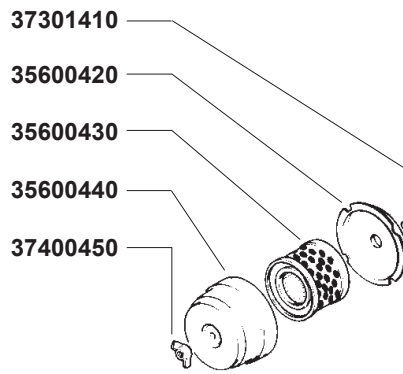

## K18CC

CODE	DENOMINAZIONE	DENOMINATION	DENOMINATION	BEZEICHNUNG	DENOMINACION
30201000	Albero a gomiti	Crankshaft	Vilebrequin	Kurbelwelle	Arbol a codo
30300030	Cuscinetto	Ball bearing	Roulement à billes	Kugellager	Cojinete
30300040	Corteco	Bi-angular bearing	Joint	Dichtung	Guarnición
30400830	Supporto	Support	Support	Lagerflansch	Apoyo
30400890	Supporto	Support	Support	Lagerflansch	Apoyo
30500130	Guarnizione	Gasket	Joint	Dichtung	Empaquetadura
30500150	Guarnizione	Gasket	Joint	Dichtung	Empaquetadura
30500160	Guarnizione	Gasket	Joint	Dichtung	Empaquetadura
30501120	Guarnizione	Gasket	Joint	Dichtung	Empaquetadura
30501380	Guarnizione	Gasket	Joint	Dichtung	Empaquetadura
30501390	Guarnizione	Gasket	Joint	Dichtung	Empaquetadura
30501400	Guarnizione	Gasket	Joint	Dichtung	Empaquetadura
31004680	Volano ø320	Flywheel ø320	Poulie ø320	Schwungrad ø320	Volante ø320
31100210	Guscio	Bearing shell	Coussin pied de bielle	Lagerschale	Bullon
31100240	Boccola	Bush	Douille	Buchse	Bullon
31100750	Biella completa	Compl. connecting rod	Bielle complète	Pleuelstange Komplet	Biela completa
31201330	Anello di compressione	Compression ring	Anneau de compression	Kolbenring	Anillo de compresión
31201340	Raschia olio a scalino	Stepped scraper ring	Segment huileur	Ölabstreifring	Segmento aceite
31201350	Raschia olio a feritoia	Slotted oil scraper ring	Segment raclleur	Ölanstreifring	Segmento colector
31201360	Pistone ø70	piston ø70	Piston ø70	Kolben ø70	Piston ø70
31201370	Spinotto	Piston pin	Axe du piston	Bolzen	Eje de la biela
31301440	Testata	Cylinderhead	Culasse	Zylinderkopf	Cabeza
31601300	Cilindro	Cylinder	Cylindre	Zylinder	Cilindro
32701310	Piastra valvole	Valves plate	Plaque clapets	Ventilplatte	Placa valvulas
32701420	Valvola	Valve	Clapet	Ventil	Valvula
33101160	Monoblocco	Crankcase	Monobloc	Zylinderblock	Monobloque
35600420	Coperchio filtro	Filter cover	Couvercle filtre	Filter Deckel	Tapa filtro
35600430	Cartuccia filtro	Filter cartridge	Cartouche filtre	Filtereinsatz	Cartucho filtro
35600440	Corpo filtro	Filter casing	Corps filtre	Filtergehäuse	Cuerpo filtro
36500110	Tappo olio	Oil plug	Bouchon de vidage	Ölschraube	Tapón aceite
36500140	Livello olio	Oil sight gauge	Jauge d'huile	Ölstand	Nivel aceite
36507050	Tappo olio	Oil plug	Bouchon de rempliss.	Ölschraube	Tapón aceite
36531140	Tappo scarico olio c/joint	Oil plug discharge +joint	Bouchon de vidage +joint	Ölschraube +joint	Tapón aceite +joint
36531150	Livello olio c/joint	Oil level +/joint	Niv.d'huile +/joint	Oelstand +/joint	Visor de aceite +/joint
37301140	Vite	Screw	Vis	Schraube	Tornillo
37300250	Vite	Screw	Vis	Schraube	Tornillo
37301130	Vite	Screw	Vis	Schraube	Tornillo
37301410	Tirante	Tension rod	Tirant	Spannstange	Tirante
37400220	Dado	Nut	Ecrou	Mutter	Dado
37400450	Dado	Nut	Ecrou	Mutter	Dado
37400720	Dado	Nut	Ecrou	Mutter	Dado
37500310	Rondella	Washer	Rondelle	Beilagscheibe	Arandela
37508130	Rondella	Washer	Rondelle	Beilagscheibe	Arandela
37500400	Rondella	Washer	Rondelle	Beilagscheibe	Arandela
37500730	Rondella	Washer	Rondelle	Beilagscheibe	Arandela
37600230	Seeger	Circlip	Seeger	Seegerring	Seeger
<b>OPTIONAL COLLETTORE CORTO CC</b>					
30502500	O-Ring	O-Ring	O-Ring	O-Ring	O-Ring
32903730	Collettore di scarico C	After cooler C	Collect.d'echappement	Nachkühler C	Colector de descarga
37302470	Vite	Screw	Vis	Schraube	Tornillo
<b>OPTIONAL COLLETTORE CORTO CL</b>					
30502510	O-Ring	O-Ring	O-Ring	O-Ring	O-Ring
3290146A	Collettore di scarico L	After cooler L	Collect.d'echappement	Nachkühler L	Colector de descarga
37302470	Vite	Screw	Vis	Schraube	Tornillo
<b>OPTIONAL FILTRO EXA</b>					
35602930	Corpo filtro	Filter casing	Corps filtre	Filtergehäuse	Cuerpo filtro
35602940	Cartuccia filtro	Filter cartridge	Cartouche filtre	Filtereinsatz	Cartucho filtro
35602950	Coperchio filtro	Filter cover	Couvercle filtre	Filter Deckel	Tapa filtro
37302430	Vite	Screw	Vis	Schraube	Tornillo
37305190	Tirante	Tension rod	Tirant	Spannstange	Tirante
37400450	Dado	Nut	Ecrou	Mutter	Dado
<b>OPTIONAL VOLANI</b>					
31000080	Volano ø260	Flywheel ø260	Poulie ø260	Schwungrad ø260	Volante D.260
31000490	Volano ø290 GH	Flywheel ø290 CI	Poulie ø290	Schwungrad ø290	Volante D.290
31001200	Volano ø320 GH 1A	Flywheel ø320 CI 1A	Poulie ø320	Schwungrad ø320	Volante D.320
31003080	Volano ø385	Flywheel ø385	Poulie ø385	Schwungrad ø385	Volante D.385
31004810	Volano ø320 AL 1A	Flywheel ø320 AL 1A	Poulie ø320 AL 1A	Schwungrad ø320 AL 1A	Volante D.320 AL 1A
31007280	Volano ø280	Flywheel ø280	Poulie ø280	Schwungrad ø280	Volante D.280
31004620	Volano ø385 al 2A	Flywheel ø385 AL 2A	Poulie ø385 AL 2A	Schwungrad ø385 AL 2A	Volante D.385 AL 2A