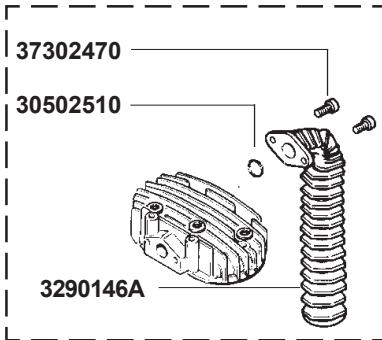

## K18CC

CODE	DENOMINAZIONE	DENOMINATION	DENOMINATION	BEZEICHNUNG	DENOMINACION
30201000	Albero a gomiti	Crankshaft	Vilebrequin	Kurbelwelle	Arbol a codo
30300030	Cuscinetto	Ball bearing	Roulement à billes	Kugellager	Cojinete
30300040	Corteco	Bi-angular bearing	Joint	Dichtung	Guarnición
30400830	Supporto	Support	Support	Lagerflansch	Apoyo
30400890	Supporto	Support	Support	Lagerflansch	Apoyo
30500130	Guarnizione	Gasket	Joint	Dichtung	Empaquetadura
30500150	Guarnizione	Gasket	Joint	Dichtung	Empaquetadura
30500160	Guarnizione	Gasket	Joint	Dichtung	Empaquetadura
30501120	Guarnizione	Gasket	Joint	Dichtung	Empaquetadura
30501380	Guarnizione	Gasket	Joint	Dichtung	Empaquetadura
30501390	Guarnizione	Gasket	Joint	Dichtung	Empaquetadura
30501400	Guarnizione	Gasket	Joint	Dichtung	Empaquetadura
31004680	Volano ø320	Flywheel ø320	Poulie ø320	Schwungrad ø320	Volante ø320
31100210	Guscio	Bearing shell	Coussin pied de bielle	Lagerschale	Bullon
31100240	Boccola	Bush	Douille	Buchse	Bullon
31100750	Biella completa	Compl. connecting rod	Bielle complète	Pleuelstange Komplet	Biela completa
31201330	Anello di compressione	Compression ring	Anneau de compression	Kolbenring	Anillo de compresión
31201340	Raschia olio a scalino	Stepped scraper ring	Segment huileur	Ölabstreifring	Segmento aceite
31201350	Raschia olio a feritoia	Slotted oil scraper ring	Segment raclleur	Ölanstreifring	Segmento colector
31201360	Pistone ø70	piston ø70	Piston ø70	Kolben ø70	Piston ø70
31201370	Spinotto	Piston pin	Axe du piston	Bolzen	Eje de la biela
31301440	Testata	Cylinderhead	Culasse	Zylinderkopf	Cabeza
31601300	Cilindro	Cylinder	Cylindre	Zylinder	Cilindro
32701310	Piastra valvole	Valves plate	Plaque clapets	Ventilplatte	Placa valvulas
32701420	Valvola	Valve	Clapet	Ventil	Valvula
33101160	Monoblocco	Crankcase	Monobloc	Zylinderblock	Monobloque
35600420	Coperchio filtro	Filter cover	Couvercle filtre	Filter Deckel	Tapa filtro
35600430	Cartuccia filtro	Filter cartridge	Cartouche filtre	Filtereinsatz	Cartucho filtro
35600440	Corpo filtro	Filter casing	Corps filtre	Filtergehäuse	Cuerpo filtro
36500110	Tappo olio	Oil plug	Bouchon de vidage	Ölschraube	Tapón aceite
36500140	Livello olio	Oil sight gauge	Jauge d'huile	Ölstand	Nivel aceite
36507050	Tappo olio	Oil plug	Bouchon de rempliss.	Ölschraube	Tapón aceite
36531140	Tappo scarico olio c/joint	Oil plug discharge +joint	Bouchon de vidage +joint	Ölschraube +joint	Tapón aceite +joint
36531150	Livello olio c/joint	Oil level +/joint	Niv.d'huile +/joint	Oelstand +/joint	Visor de aceite +/joint
37301140	Vite	Screw	Vis	Schraube	Tornillo
37300250	Vite	Screw	Vis	Schraube	Tornillo
37301130	Vite	Screw	Vis	Schraube	Tornillo
37301410	Tirante	Tension rod	Tirant	Spannstange	Tirante
37400220	Dado	Nut	Ecrou	Mutter	Dado
37400450	Dado	Nut	Ecrou	Mutter	Dado
37400720	Dado	Nut	Ecrou	Mutter	Dado
37500310	Rondella	Washer	Rondelle	Beilagscheibe	Arandela
37508130	Rondella	Washer	Rondelle	Beilagscheibe	Arandela
37500400	Rondella	Washer	Rondelle	Beilagscheibe	Arandela
37500730	Rondella	Washer	Rondelle	Beilagscheibe	Arandela
37600230	Seeger	Circlip	Seeger	Seegerring	Seeger
<b>OPTIONAL COLLETTORE CORTO CC</b>					
30502500	O-Ring	O-Ring	O-Ring	O-Ring	O-Ring
32903730	Collettore di scarico C	After cooler C	Collect.d'echappement	Nachkühler C	Colector de descarga
37302470	Vite	Screw	Vis	Schraube	Tornillo
<b>OPTIONAL COLLETTORE CORTO CL</b>					
30502510	O-Ring	O-Ring	O-Ring	O-Ring	O-Ring
3290146A	Collettore di scarico L	After cooler L	Collect.d'echappement	Nachkühler L	Colector de descarga
37302470	Vite	Screw	Vis	Schraube	Tornillo
<b>OPTIONAL FILTRO EXA</b>					
35602930	Corpo filtro	Filter casing	Corps filtre	Filtergehäuse	Cuerpo filtro
35602940	Cartuccia filtro	Filter cartridge	Cartouche filtre	Filtereinsatz	Cartucho filtro
35602950	Coperchio filtro	Filter cover	Couvercle filtre	Filter Deckel	Tapa filtro
37302430	Vite	Screw	Vis	Schraube	Tornillo
37305190	Tirante	Tension rod	Tirant	Spannstange	Tirante
37400450	Dado	Nut	Ecrou	Mutter	Dado
<b>OPTIONAL VOLANI</b>					
31000080	Volano ø260	Flywheel ø260	Poulie ø260	Schwungrad ø260	Volante D.260
31000490	Volano ø290 GH	Flywheel ø290 CI	Poulie ø290	Schwungrad ø290	Volante D.290
31001200	Volano ø320 GH 1A	Flywheel ø320 CI 1A	Poulie ø320	Schwungrad ø320	Volante D.320
31003080	Volano ø385	Flywheel ø385	Poulie ø385	Schwungrad ø385	Volante D.385
31004810	Volano ø320 AL 1A	Flywheel ø320 AL 1A	Poulie ø320 AL 1A	Schwungrad ø320 AL 1A	Volante D.320 AL 1A
31007280	Volano ø280	Flywheel ø280	Poulie ø280	Schwungrad ø280	Volante D.280
31004620	Volano ø385 al 2A	Flywheel ø385 AL 2A	Poulie ø385 AL 2A	Schwungrad ø385 AL 2A	Volante D.385 AL 2A