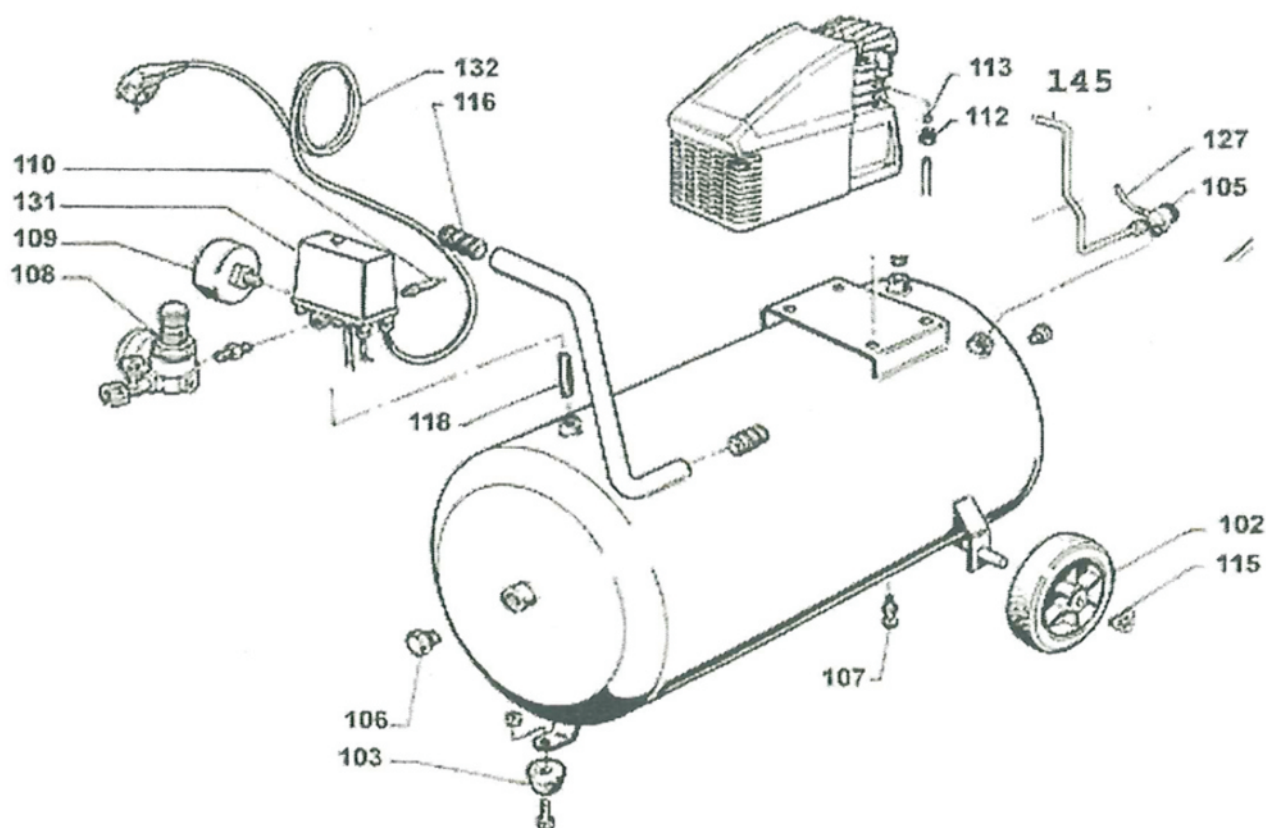

75DV4G4TEO031 ----- Montecarlo 260

Pos	Art. Nr.	Beschreibung
105	9048025	Rückschlagventil 1/2" A
107	9053063	Entwässerung 3/8" A
108	9051080	Druckminderer 1/4"
109	9052014	Manometer o 50 1/4" - 8 bar
110	9049063	Sicherheitsventil 3/8" 11bar
112	9053151	Verschraubung 3/8" D10
113	9053156	Schneidring D 10
116	9038001	PVC-Stopfen
118	9050159	T-Stück 3/8" A & 3/8" I & 3/8" A
127	9270006	Rilsan 4/6
131	9063084	Druckschalter 4-Weg 3/8" inkl Entlast.
132	9065066	Kabel 3x1x1500
145	9046963	Druckleitung
102&103&115	8222359	Räder - KIT
102	9042001	Rad
103	9038066	Gummifuß
	830180A	Haube-PVC F1-260
	75A0000	Aggregat OL231 komplett
	9095480	Karton 50 Liter - Braun