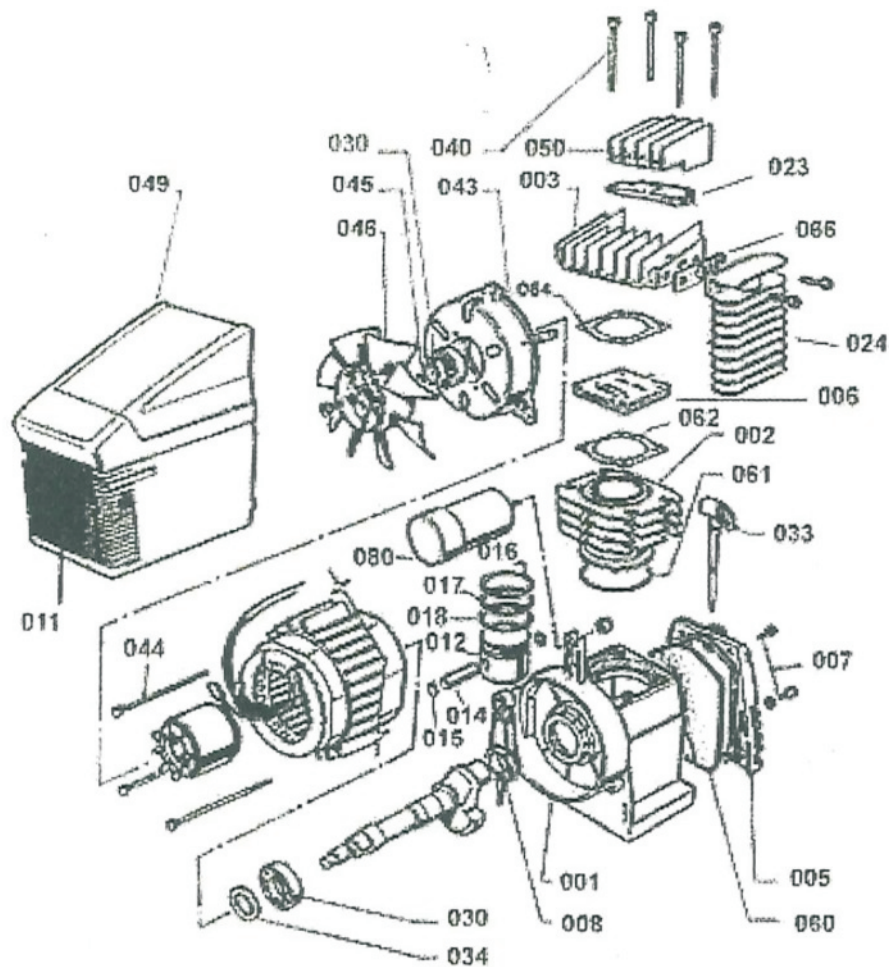

75DV4G4TEO031 ----- Montecarlo 260

Pos	Art. Nr.	Beschreibung
105	9048025	Rückschlagventil 1/2" A
107	9053063	Entwässerung 3/8" A
108	9051080	Druckminderer 1/4"
109	9052014	Manometer o 50 1/4" - 8 bar
110	9049063	Sicherheitsventil 3/8" 11bar
112	9053151	Verschraubung 3/8" D10
113	9053156	Schneidring D 10
116	9038001	PVC-Stopfen
118	9050159	T-Stück 3/8" A & 3/8" I & 3/8" A
127	9270006	Rilsan 4/6
131	9063084	Druckschalter 4-Weg 3/8" inkl Entlast.
132	9065066	Kabel 3x1x1500
145	9046963	Druckleitung
102&103&115	8222359	Räder - KIT
102	9042001	Rad
103	9038066	Gummifuß
	830180A	Haube-PVC F1-260
	75A0000	Aggregat OL231 komplett
	9095480	Karton 50 Liter - Braun