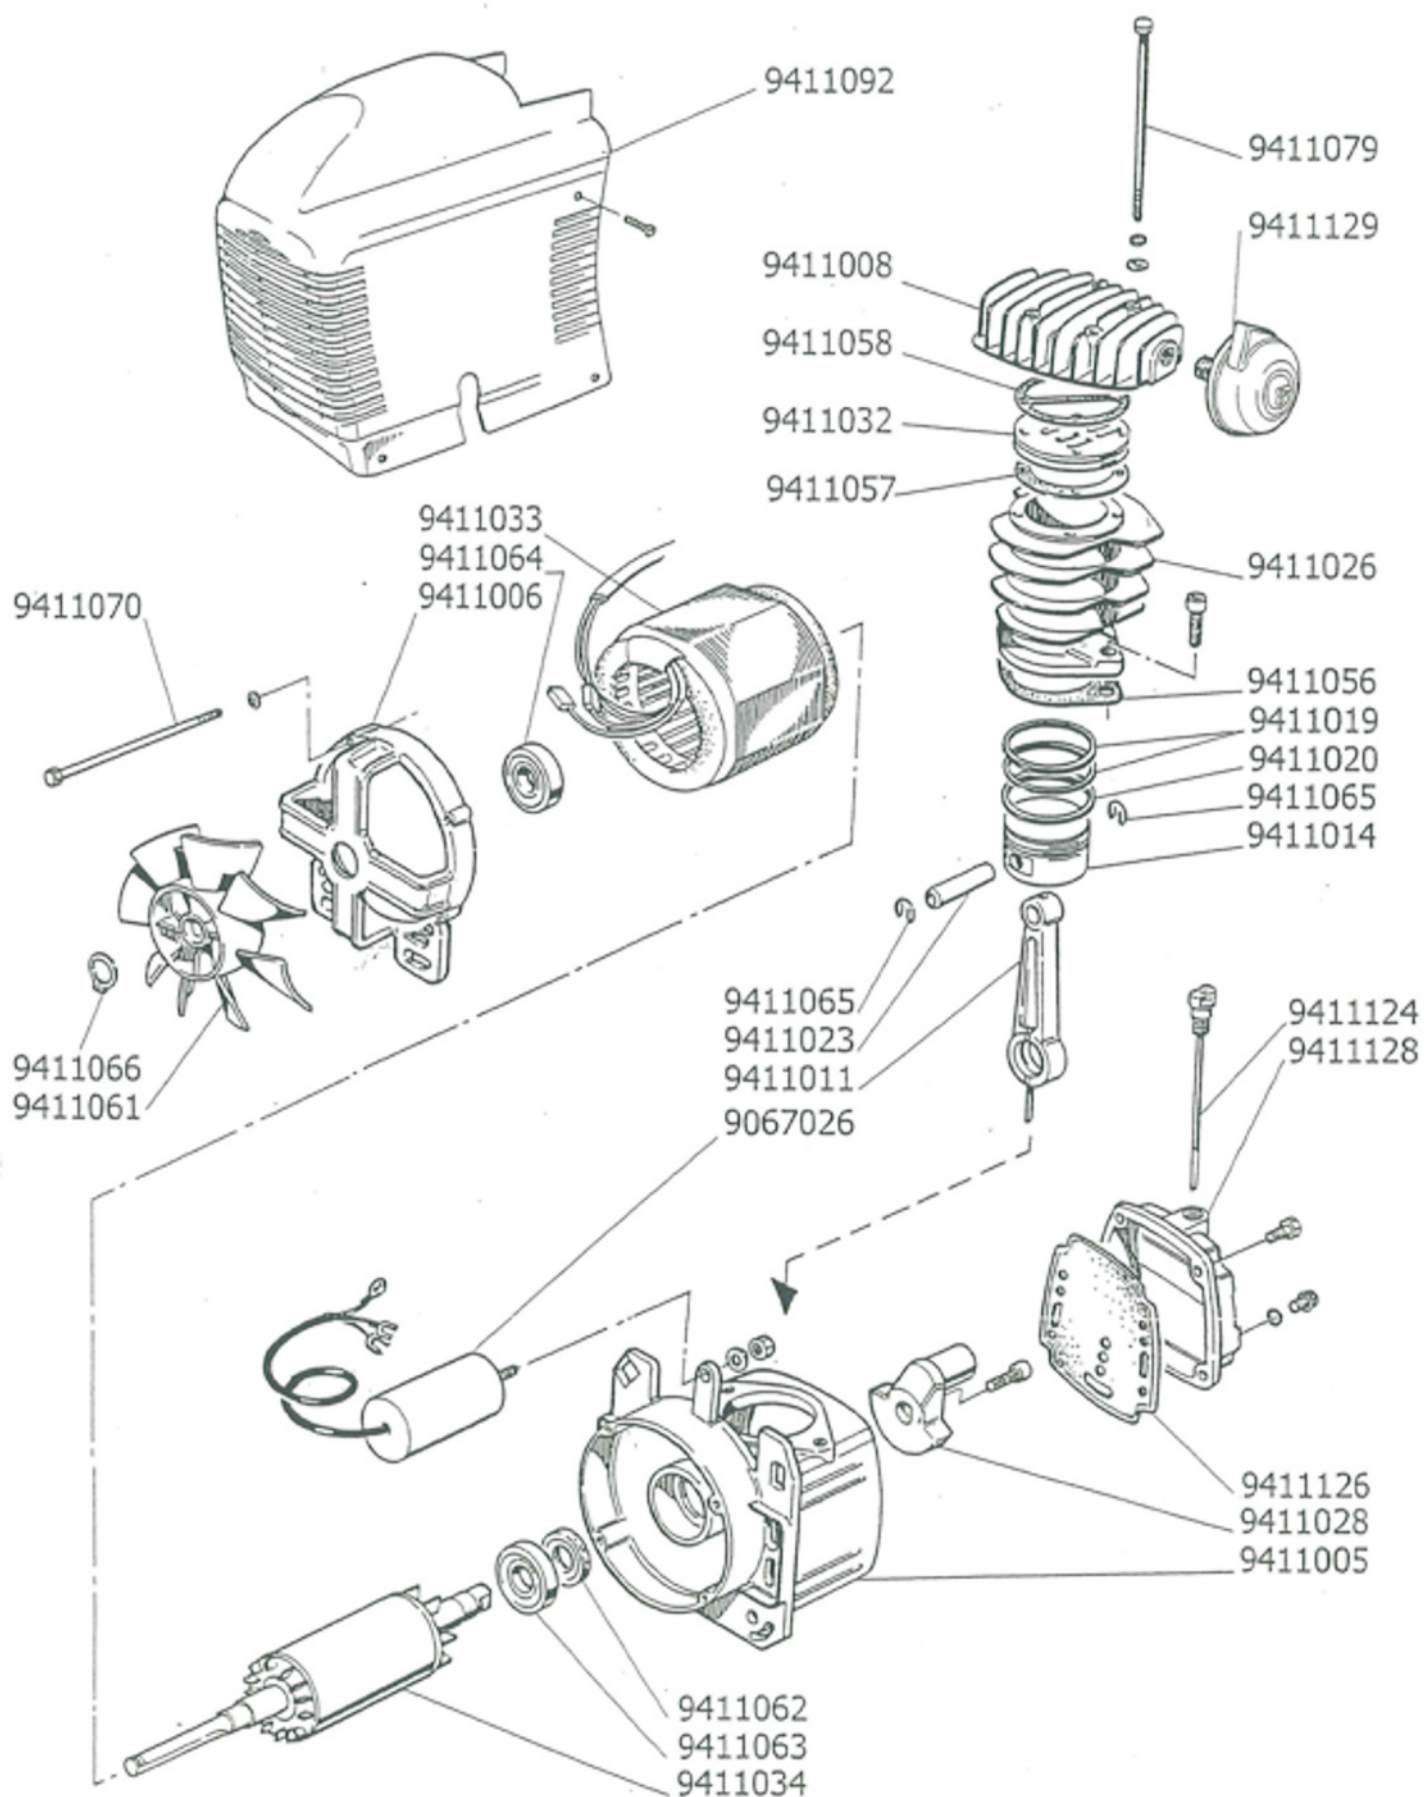

FC0000A

FCDV404GDE ----- FC2/50 CM2

Pos	Art. Nr.	Beschreibung
105	9048025	Rückschlagventil 1/2" A - Bic 10
107	9053063	Entwässerung 3/8" A
108	9051080	Druckminderer 1/4"
109	9052056	Manometer o 50 1/4"
110	9049063	Sicherheitsventil 3/8"
112	9053159	Winkelstück-Duckleitung 3/8" o 10
116	9038001	PVC-Stopfen
127	9270006	Rilsan 4/6
131	9063084	Druckschalter 4-Weg 3/8"
132	9065061	Kabel 3x1x1300
145	9043052	Druckleitung
160	9053138	Doppelnippel 1/4 "
170	9047024	Schnellkupplung 1/4" A
102&103&114	8222328	Räder - KIT
103	9038066	Gummifuß
102	9042004	Rad
	FC0000A	Aggregat FC2
	9095480	Karton 50 Liter - Braun

FC2/50 CM2