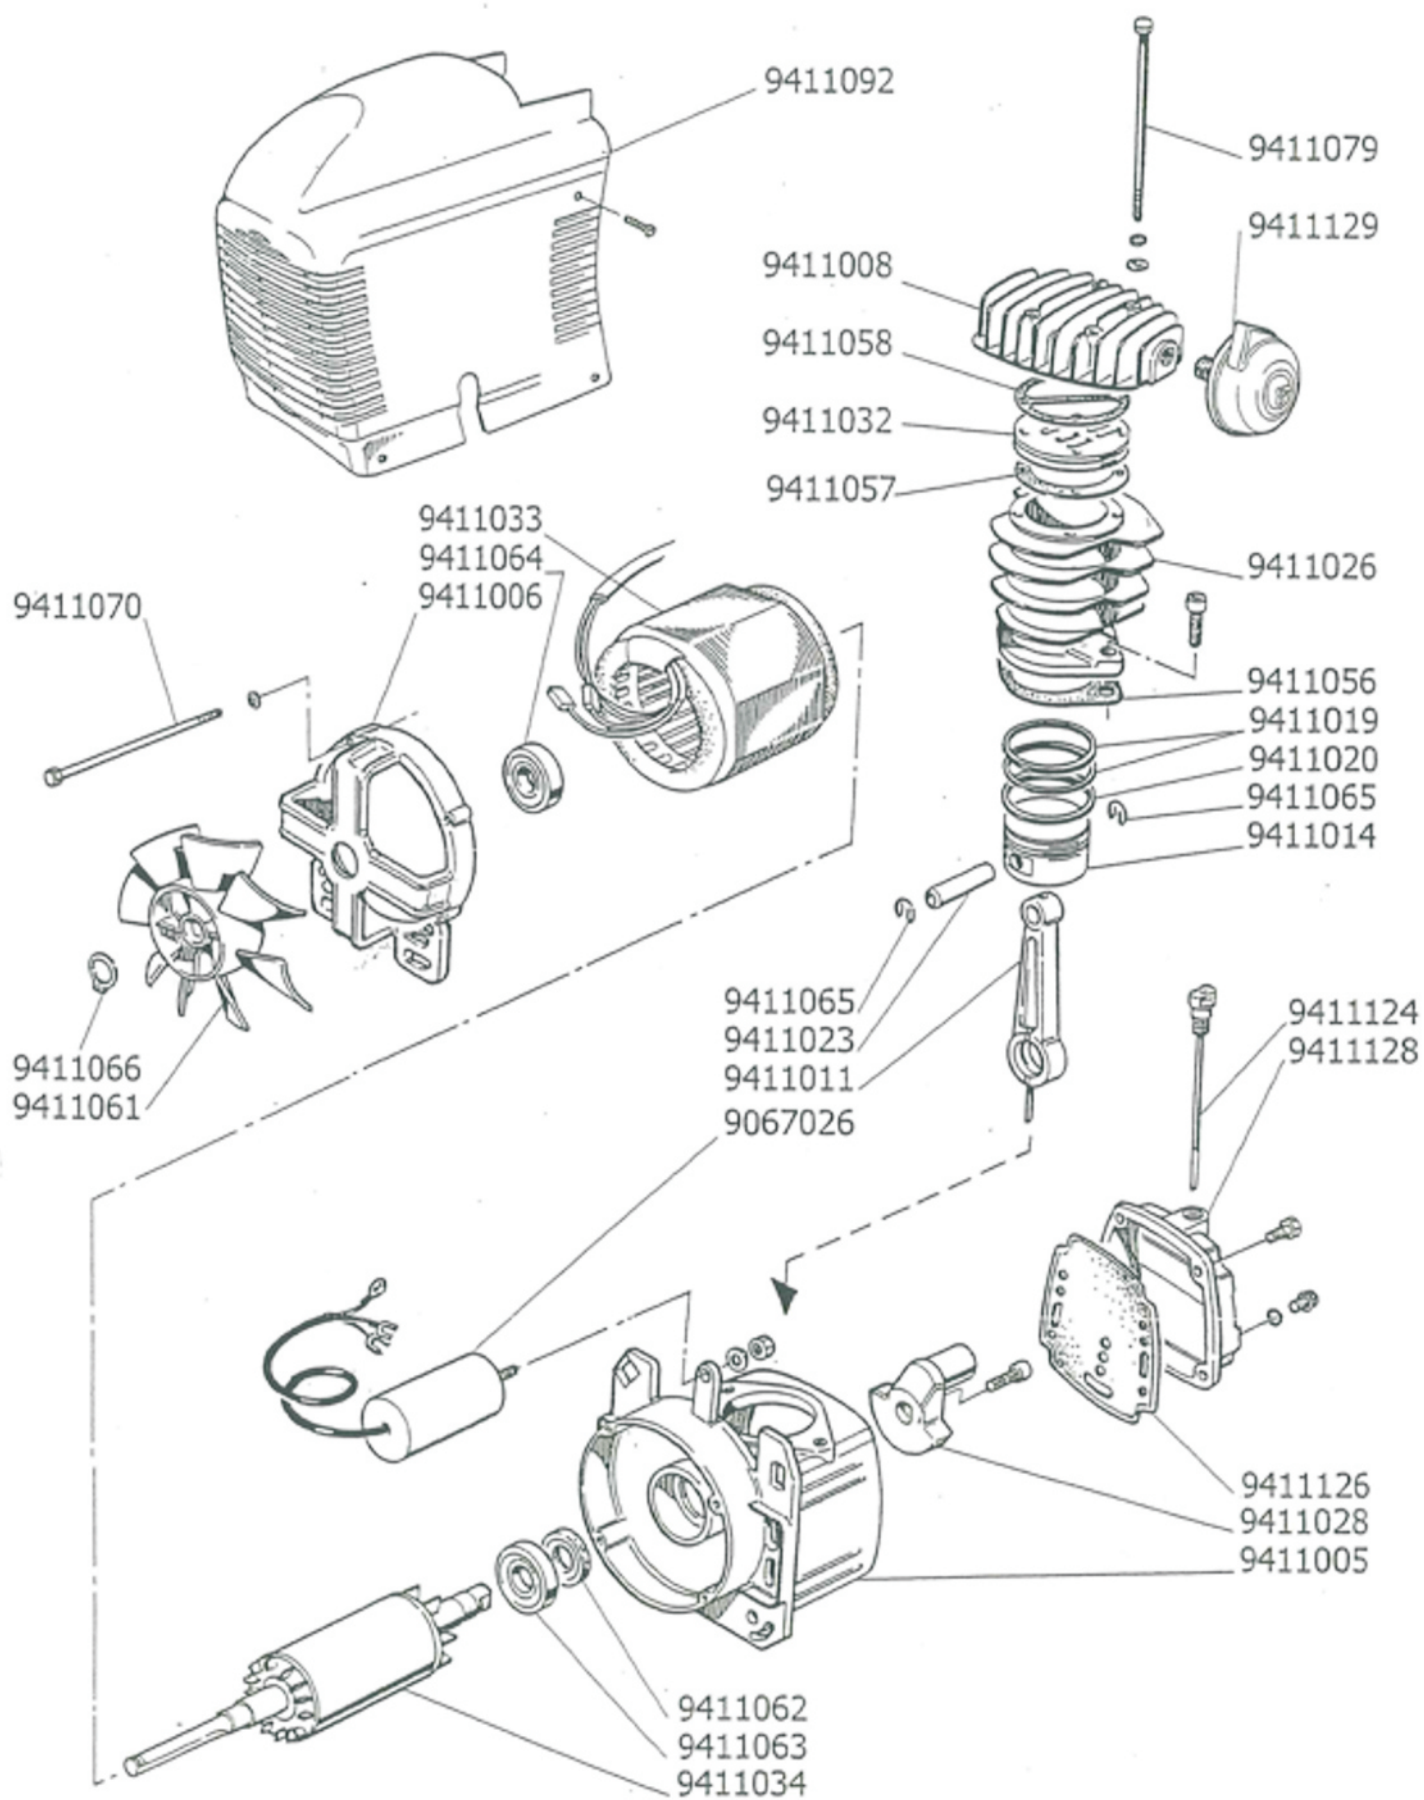

FC0000A

103	8221168	Räder - KIT	1
105	9048008	Rückschlagventil	1
106	9047024	Schnellkupplung 1/4"	1
107	9053063	Entwässerungsventil	1
108	9051114	Druckminderer 1/4"	1
109	9052014	Manometer 50 1/4"	1
110	9049024	Sicherheitsventil 8,3-9	1
112	9050370	Winkelstück für Druckleitung	1
116	9038001	Stopfen PVC	2
127	9270006	Rilsanschlauch 4/6	1
131	9063084	Druckschalter	1
132	9065061	Kabel - Schuko	1
145	9043052	Druckleitung FC2/24 10	1
160	9053138	Doppelnippel 1/4 "	1
	8221168	Räder - KIT	
103	9038147	Gummifuß	1
111	9083270	Achse 12x282	1
115	9038124	Clip 10	2

FC2-24