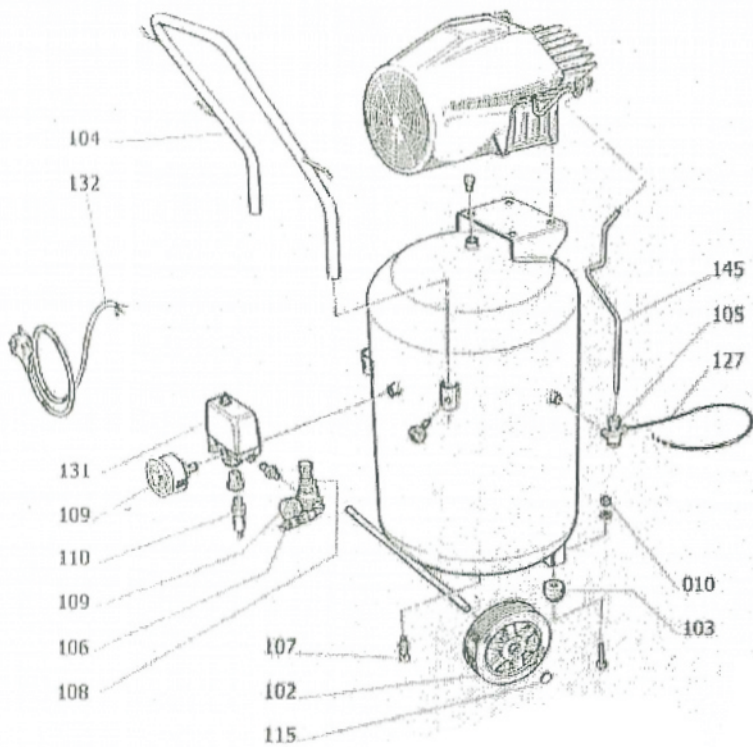

KOMPACT JOBBER VD 32 -

N°	Cod.	Bezeichnung
102	9042016	Luftreifen
103	9038066	Gummifuss
104	9083874	Handgriff - Jobber
105	9048024	Rückschlagventil
106	9047024	Schnellkupplung 1/4"
107	9053063	Entwässerung 3/8"
108	9051020	Druckminderer 1/4"
109	9052056	Manometer 50 1/4"
109	9052019	Monometer 40 1/8"
110	9049051	Sicherheitsventil 3/8"
115	9140080	Befestigung für Reifen
127	9270006	Rilsan 4/6
131	9063048	Druckschalter MDR
132	9065097	Kabel Schuko
145	9043010	Druckleitung