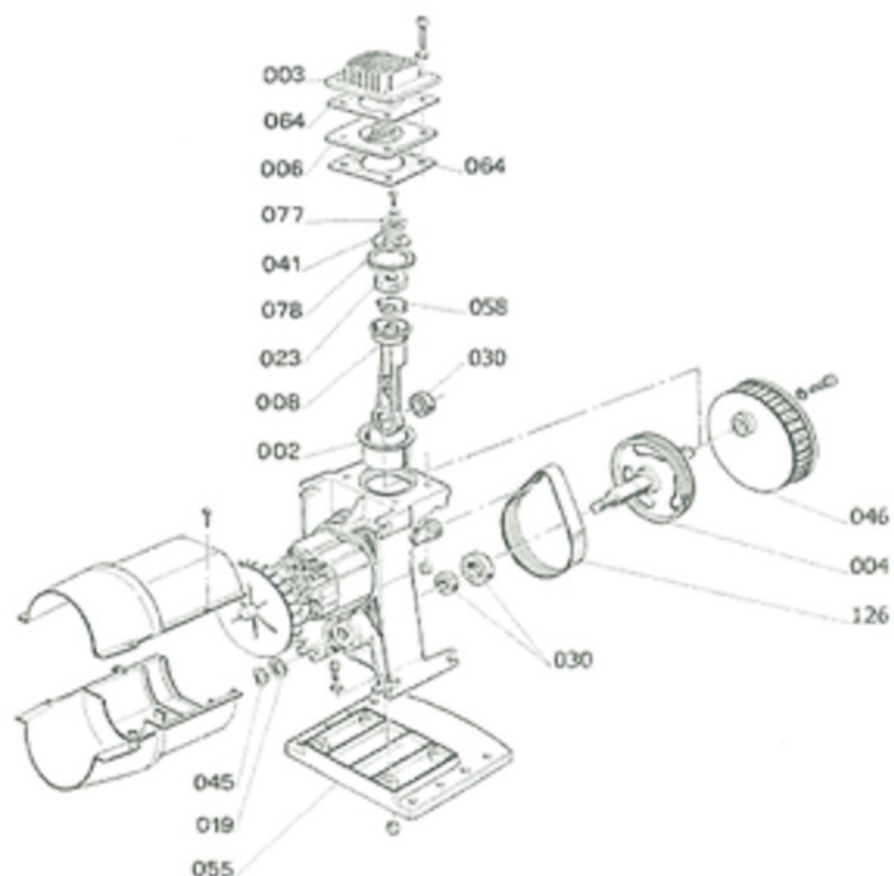

A600000GDE ----- Aggregat SP

Pos	Art. Nr.	Beschreibung
2	A631000	Zylinder/Büchse
3	A661400	Zylinderkopf SP
4	A661200	Kurbelwelle
6	A640050	Ventilplatte
8	A610101	Pleuel
19	9004015	Beilagscheibe
23	A681102	Luftfilter
30	9170023	Kugellager 6001 2 RS
30	9170091	Kugellager 6203 2 RS
30	9170096	Kugellager 6001 2 Z
41	A610300	Kolbendeckel
45	9140210	Seegering 12 UNI 7435
46	9038161	Ventilator (D 96)
55	9038199	Grundplatte PVC
58	9050365	Deflektor-Pleuel
64	A650300	Zylinderkopfdichtung
77	9007012	Ventilplättchen für Ansaug.
78	9040019	Kolbenring SP
126	9075046	Rillenriemen Farbe - Braun V TB2 4RIB
126	9075047	Rillenriemen Farbe - Schwarz V 307 PJ4
	A600000GDE	Aggregat SP200 komplett

A6DV304GDE ---- OM195/50 CM1,5 CE

Pos	Art. Nr.	Beschreibung
	9412842	Rückschlagventil 3/8" A
	9053063	Entwässerung 3/8" A
	9051116	Druckminderer 1/4"
	9414581	Manometer ø 50 1/4" - 8 bar
	9414010	Sicherheitsventil 1/4" 8 bar
	9063090	Druckschalter 4-Weg 3/8" ohne Entlastung
	9065061	Kabel 3x1x1 300
	833030D	Haube-PVC SPOM200
	9412619	Druckleitung 1 OL195/24 AL
	9412466	Druckleitung 2 INTERM (0130026)
	9050336	Winkelstück-Druckleitung ø 10
	9412469	Winkelfitting 1/4"-BIC.10
	9050373	Doppelnippel 1/4"
	9412204	Schnellkupplung 1/4" A
	9420078	Räder - KIT
	A600000GDE	Aggregat SP200 komplett
	9095480	Karton 50 Liter - Braun