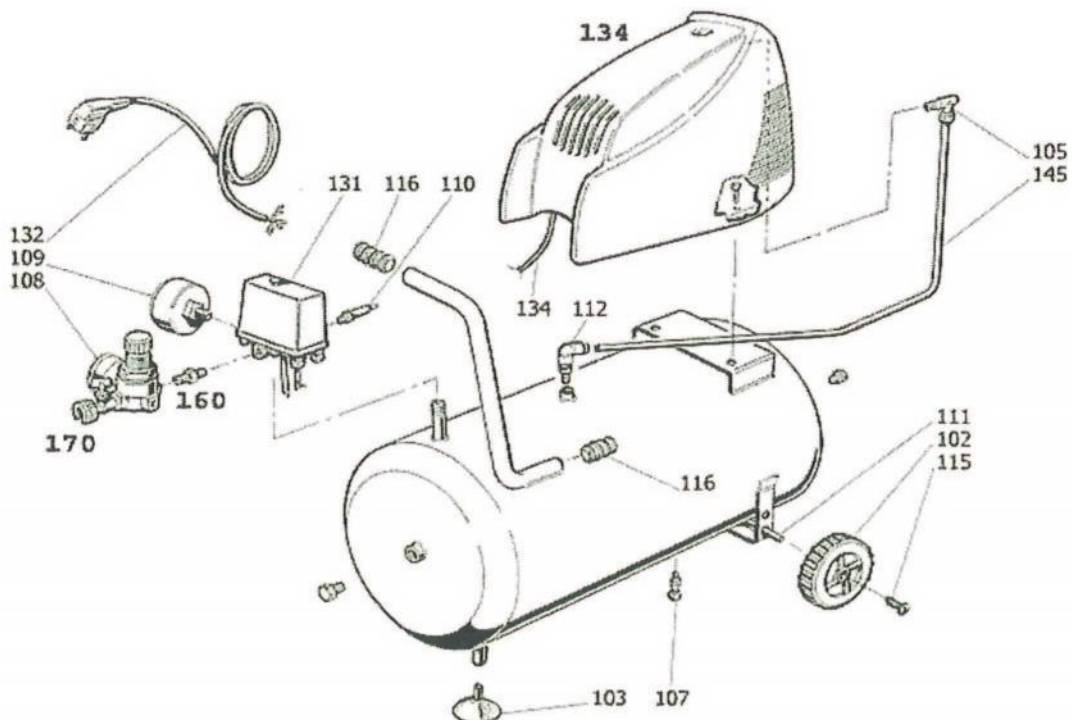

## A6CC304TEO036 ----- Pole Position OL200 SP Mecafer

Pos	Art. Nr.	Beschreibung
105	9048016	Rückschlagventil 1/4" A
107	9053063	Entwässerung 3/8" A
108	9051080	Druckminderer 1/4"
109	9052014	Manometer o 50 1/4" - 8 bar
110	9049028	Sicherheitsventil 1/4" 8bar
112	9050336	Winkelstück-Duckleitung o 10
116	9038001	PVC-Stopfen
131	9063090	Druckschalter 4-Weg 3/8"
132	9065232	Kabel 3x1x1300
134	833020D	Haube-PVC SP200
145	9046998	Druckleitung
160	9053138	Doppelnippel 1/4 "
170	9047024	Schnellkupplung 1/4" A
102&103&111&115	8221169	Räder - KIT
103	9038180	Gummifuß
115	9038124	PVC-Clip (Rad)
	A600000GDE	Aggregat SP200 komplett
	9095099	Karton 24 Liter - Braun

# A600000GDE ----- Aggregat SP

Pos	Art. Nr.	Beschreibung
2	A631000	Zylinder/Büchse
3	A661400	Zylinderkopf SP
4	A661200	Kurbelwelle
6	A640050	Ventilplatte
8	A610101	Pleuel
19	9004015	Beilagscheibe
23	A681102	Luftfilter
30	9170023	Kugellager 6001 2 RS
30	9170091	Kugellager 6203 2 RS
30	9170096	Kugellager 6001 2 Z
41	A610300	Kolbendeckel
45	9140210	Seegering 12 UNI 7435
46	9038161	Ventilator (D 96)
55	9038199	Grundplatte PVC
58	9050365	Deflektor-Pleuel
64	A650300	Zylinderkopfdichtung
77	9007012	Ventilplättchen für Ansaug.
78	9040019	Kolbenring SP
126	9075046	Rillenriemen Farbe - Braun V TB2 4RIB
126	9075047	Rillenriemen Farbe - Schwarz V 307 PJ4
	A600000GDE	Aggregat SP200 komplett